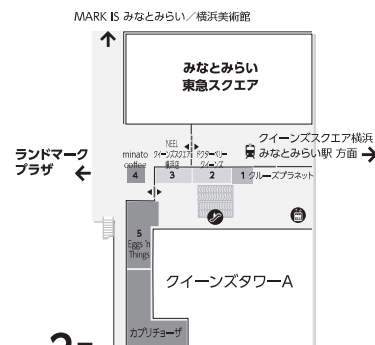

2F

- 1 クルーズプラネット クルーズ旅行/海外/国内旅行 045-224-8050
- 2 ドクターペルーフィアーズ ネット・シャツ 045-682-5605
- 3 NEEL クイーンズスクエア横浜店 時計計 045-264-4371
- 4 minato coffee コーヒースタンド 045-682-5501
- 5 Eggs 'n Things カフェ・レストラン・スイーツアウト 045-211-4511