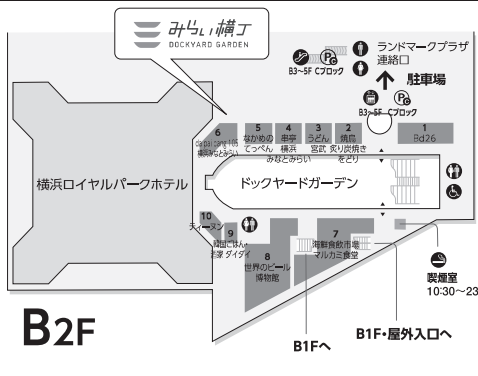

B2F

- 1 ドラゴンカルビ 炭火焼肉 045-222-5529
- 2 博多 もつ鍋 おおやま もつ鍋 045-228-8488

B2F

- 1 Bd26(バルデルジロー) イタリアン 045-222-5670
- 2 焼鳥 炙り炭焼き をどり 焼鳥・焼料理・炙り炭焼き 045-650-1261
- 3 うどん宮武 うどん居酒屋 045-227-6200
- 4 串亭横浜みなとみらい 串揚げ 045-319-4824
- 5 なかめのとつべん 焼鳥焼き 045-319-6625
- 6 da pai dang 105 横浜みなとみらい 焼き小籠包・点心・台湾産料理 045-232-4850
- 7 海鮮食卓市場 マルカミ食堂 海鮮食卓&洋食レストラン 045-263-9303
- 8 世界のビール博物館 ワールドビアパーク&レストラン 045-664-2988
- 9 韓国ごはん酒家 ダイダイ 韓国料理 045-227-8577
- 10 ティエヌン タイ料理 045-228-7407

Queen's Tower A

4F

- 1 H'Tみなとみらい シェアオフィス 0120-836-039

3F

- 1 カンディハウス横浜 家具・インテリア 045-682-5588
- 2 プレミアムフォトスタジオクラネ 画像(顔)・レンタル・写真 045-224-5866
- 3 フォーシス アンド カンパニー ウエディングドレスショップ 045-680-0300
- 4 H'Tみなとみらい THE GARDEN シェアオフィス 0120-836-039