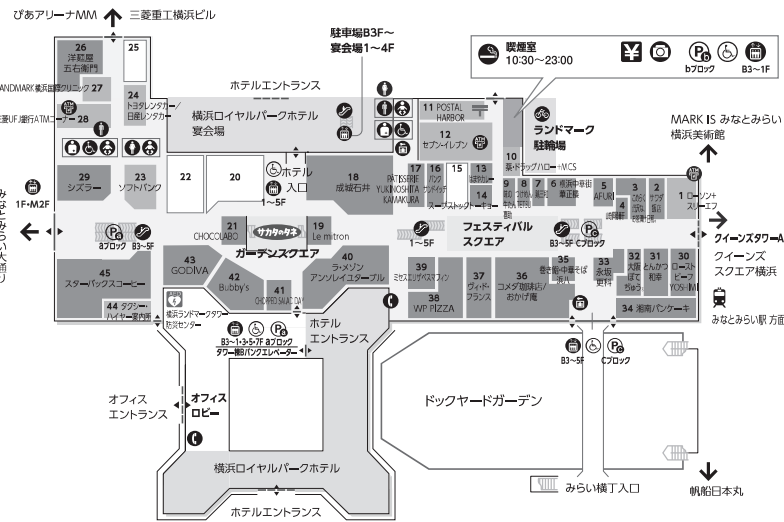

- ショップ
- サービス
- カフェ・レストラン・フード

- 11 POSTAL HARBOR 郵便局 045-222-5110
- 12 セブンイレブン コンビニエンスストア 045-222-5711
- 13 はまやカレー カレー専門店 045-264-8163
- 14 スープ ストック トーキョー スープ専門店 045-224-6855
- 15 Coming Soon
- 16 BUNK Sandwiches(バンクサンドイッチ) サンドイッチ カフェ 045-228-8167
- 17 PÂTISSERIE YUKINOSHITA KAMAKURA 洋菓子 045-319-4800
- 18 成城石井 オリジナルスーパーマーケット 045-227-9744
- 19 Le mitron(ル・ミトロン) ペーパーカリー 045-228-8078
- 20 Coming Soon
- 21 CHOCOLABO チョコレート・クッキー・ジェラート・雑貨 045-507-8648
- 22 Coming Soon
- 23 ソフトバンク 携帯電話 045-264-9277
- 24 トヨタレンタカー レンタカー 045-651-0800
- 日産レンタカー レンタカー 045-227-8523
- 25 Coming Soon
- 26 洋館屋 五右衛門 しゃべりそばパティエ 045-222-5197
- 27 医療法人社団アスクレピオス LANDMARK横浜国際クリニック 総合診療・予防医学・再生医療他 045-224-2111

- 28 三菱UFJ銀行 ATMコーナー ATM
- 29 シスラー ステーキ&サラダバー 045-222-5316
- 30 ローストビーフYOSHIMI 洋食レストラン 045-228-8008
- 31 とんかつ和幸 とんかつ 045-222-5124
- 32 大阪びてぢゅう お好み焼 045-222-5122
- 33 永坂眼科 日本そば 045-232-4578
- 34 湘南パンケーキ パンケーキカフェ&レストラン 045-222-7761
- 35 巻き船・中華そば 浜ハ Yokohama Central Market 手巻き蕎麦・中華そば 045-306-5367
- 36 コメダ珈琲店/おかげ庵 喫茶店/甘味喫茶 045-777-5577
- 37 ヴィド・フランス ペーパー&カフェ 045-222-5116
- 38 WP PIZZA ピッツァ/サラダ/サンドウィッチ 045-228-9396
- 39 ミセスエリザベスマフィン マフィン 045-222-5115
- 40 ラ・メゾン アンソレイユターブル カフェ・レストラン 045-226-5839
- 41 CHOPPED SALAD DAY チョップドサラダ専門店 045-305-6579
- 42 Bubby's(バビーズ) アメリカンカフェ&レストラン 045-681-0306
- 43 GODIVA チョコレート 045-222-5168
- 44 タクシー・ハイヤー案内所 タクシー案内所 045-224-1234
- 45 スターバックス コーヒー コーヒースタ 045-225-0317

1F

- 1 ローソン+スリーエフ コンビニエンスストア 045-222-5130
- 2 サワダ飯店 中華料理 045-264-6606
- 3 ごめらく 焼豚、お茶漬け日和、創作茶漬け 045-640-5088
- 4 崎陽軒 シウマイ弁当 045-222-5172
- 5 AFURI うーめん 045-307-0787
- 6 横浜中華街 華正楼 中心 045-222-5132
- 7 鶏三和 鶏料理 045-263-8180
- 8 つげめん TETSU 中華・エスニック 045-670-7877
- 9 味の牛たん 喜助 牛たん 045-228-7835
- 10 薬・ドラッグハロー+MCS 薬・化粧品 045-222-5140