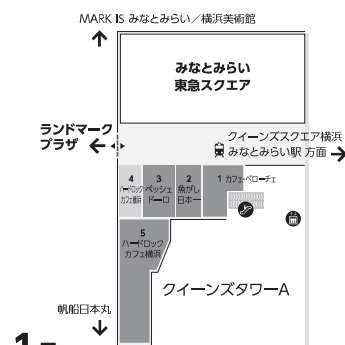

1F

- 1 カフェ・ペローチェ 喫茶 045-682-0550
- 2 魚がし日本一 立食い寿司 045-264-8728
- 3 ペッシャードロ トマトソリア 045-682-5635
- 4 ハードロックカフェ横浜 オリジナルグッズ販売 045-682-5625
- 5 ハードロックカフェ横浜 アメリカンスラスタルバー 045-682-5626

- 化驗室
- ベビーシート
- オストメイト対応トイレ
- 車椅子用トイレ
- 喫煙室
- 公衆電話
- AED 自動体外式除細動器
- コインロッカー
- 郵便局
- キャッシュサービス
- 駐車事前精算機
- CARD カードカウンター
- インフォメーション
- 車椅子用エレベーター
- エスカレーター
- 証明書発機
- エレベーター
- 駐車ゾーン *アルファベットの駐車場名です。
- 駐輪場
- 出入口
- 動く歩道
- 階段

すぐにたまる！使える！もっとおトクに！
みなとみらいポイントカードのアプリ登場!
みなとみらいポイントアプリのインストールはこちらから