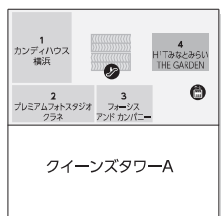

3F

- 1 カンディハウス横浜 家具・インテリア 045-682-5588
- 2 プレミアムフォトスタジオクラネ 画像(顔)・レンタル・写真 045-224-5866
- 3 フォーシス アンド カンパニー ウエディングドレスショップ 045-680-0300
- 4 H'Tみなとみらい THE GARDEN シェアオフィス 0120-836-039