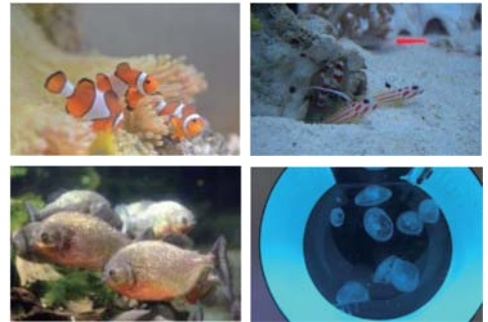

展示される生き物 イメージ
(カクレクマノミ、ニシキテッポウエビ、ピラニア、ミズクラゲ)

<69 階展望フロアスカイガーデン『スカイビアガーデン 2018』>

- 期 間：開催中～9月17日（月・祝）
- 時 間：①7月14日（土）～ 8月26日（日） 17：00～22：00
  ※受付終了時間20：30
  ②8月27日（月）～ 9月17日（日・祝） 17：00～21：00
  ※受付終了時間19：30
- 場 所：横浜ランドマークタワー69階展望フロア スカイガーデン内「スカイカフェ」
  及び特設スペース
  ※南東フロアと北西フロアに 16 テーブル、計 64 席の
  特設スペースを設置いたします。
  ※ソファシートは南西フロアになります。（ペアシート 4 席）

69階展望フロア スカイガーデン		69階 展望フロア
スカイビアガーデン		
SKY Beer Garden		
6.29 日～9.17 日		
①6.29日～7.15日	17:00～21:00	
②7.16日～8.26日	17:00～22:00	
③8.27日～9.17日	17:00～21:00	
一般席	2,700 yen	2時間制
プレミアム	3,700 yen	2時間制
ソファ席	1,200 yen	2時間制
20歳未満	2,500 yen	2時間制

- 価 格：①一 般 席／展望フロア入場料+2時間制ドリンク飲み放題 2,700円
  (税 込) ②プレミアムソファ席／展望フロア入場料+【ソファペア席】2 時間制ドリンク飲み放題 3,700 円
  ③2 0 歳 未 満／展望フロア入場料+2 時間制ソフトドリンク飲み放題 1,200 円
  ★レディスデー／毎週月曜日にご来店の女性客はお一人様 200 円引き（ご本人のみ）
  ★浴衣割引／浴衣着用でご来店のお客様はお一人様 200 円引き（ご本人のみ）
  ※上記③は 20 歳未満プランは未成年者対象
  ※料理は別途オーダーとなります。
  ※飲食物の持ち込みはご遠慮ください。
  ※★の各種キャンペーンは、ソファ席対象外となります。
- 予 約：お席のご予約は、専用ホームページにて受付いたします。（<http://swyk.co.jp/sky/beergarden/>）